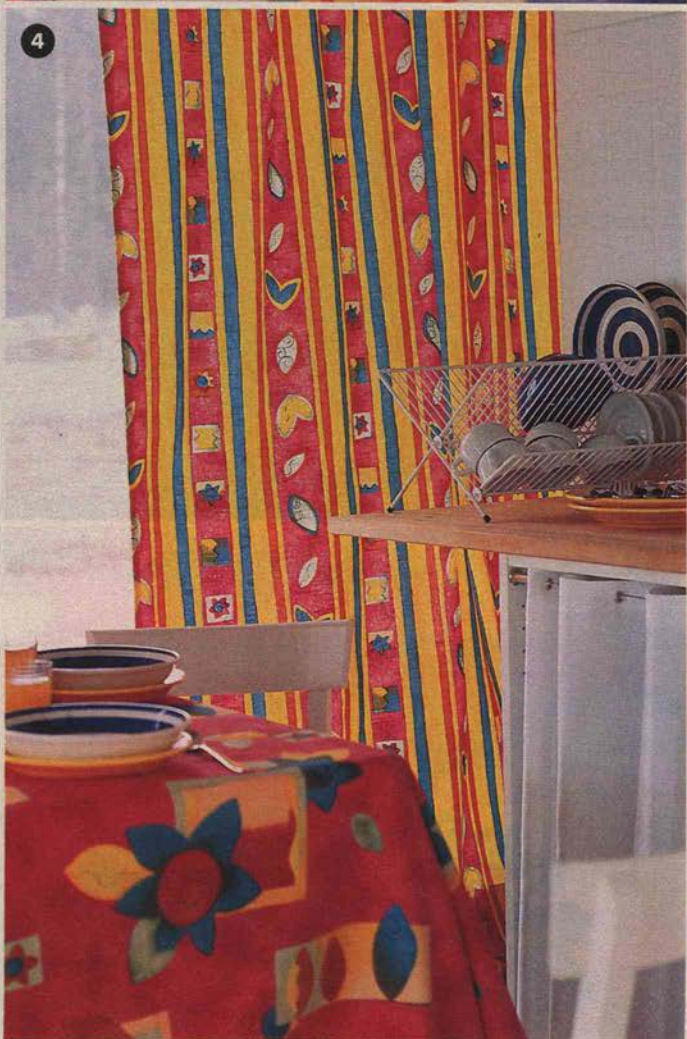

NATALIA metervara

NATALIA metervara. Bredd 150 cm. Finns i många fina färger.

EIRUNN & NAINA metervara

98.5/m

1. BRIDDIE gardin med hankar. Dekorerad med kokosknappar. Vävt mönster. Inklusive omtag. Maskintvätt 40°. 110x225 cm. Naturfärgad **198.-/2 st**